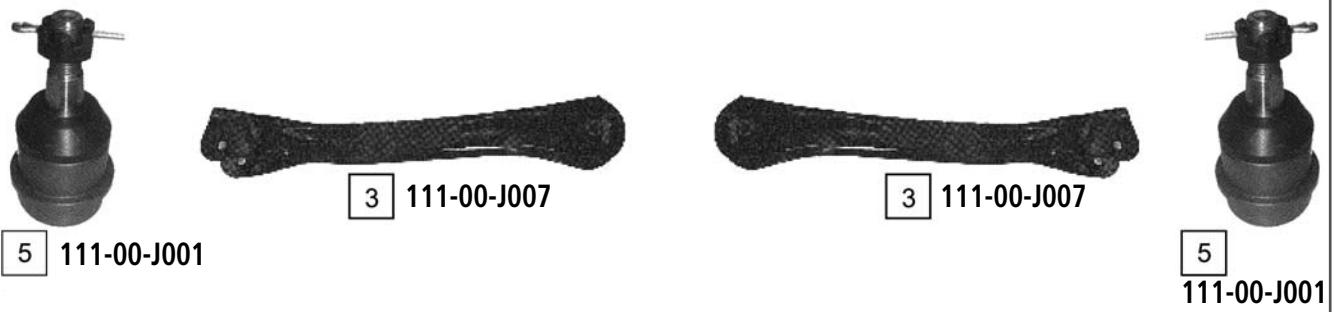

JEEP GRAND CHEROKEE

GRAND CHEROKEE I (ZJ / ZG)

01/1991 - 04/1999

UPPER

LOWER

Ref.	ASHIKA CODE	Description	OEM	Measures	Ref.	ASHIKA CODE	Description	OEM	Measures
1	111-09-903	Tie Rod	52037994		5	111-00-J001	Ball Joint	83500 202	c:15.8
2	111-00-J010	Tie Rod End	52005739	c:14.2 th:MM22X1.5L	6	111-00-J002	Ball Joint	83500 202	c:18.4
3	111-00-J007	TCA	52087711		7	106-09-904	Stabiliser Link	52088437	
4	111-00-J000	TCA	52088312						