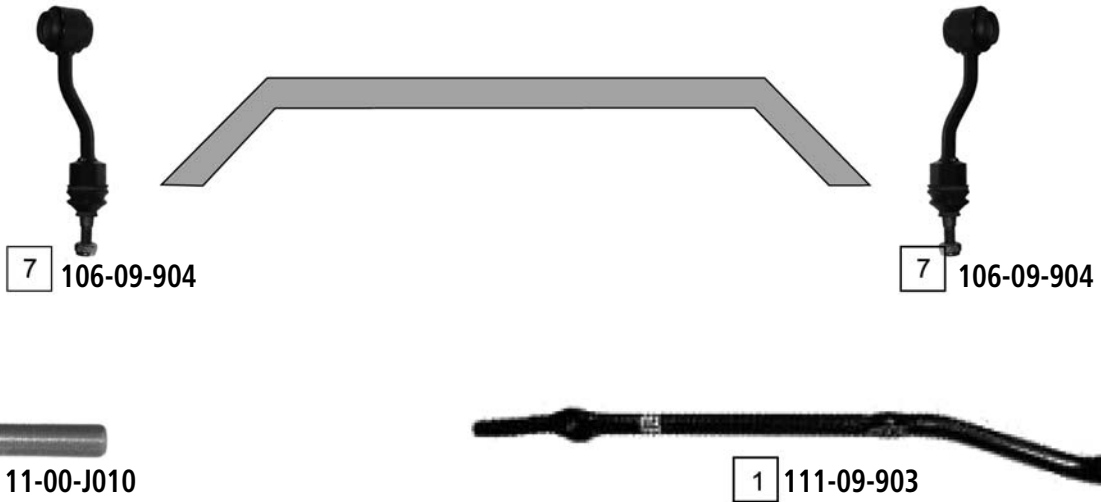

JEEP GRAND CHEROKEE

GRAND CHEROKEE I (ZJ / ZG)

01/1991 - 04/1999

UPPER

LOWER

Ref.	ASHIKA CODE	Description	OEM	Measures	Ref.	ASHIKA CODE	Description	OEM	Measures
1	111-09-903	Tie Rod	52037994		5	111-00-J001	Ball Joint	83500 202	c:15.8
2	111-00-J010	Tie Rod End	52005739	c:14.2 th:MM22X1.5L	6	111-00-J002	Ball Joint	83500 202	c:18.4
3	111-00-J007	TCA	52087711		7	106-09-904	Stabiliser Link	52088437	
4	111-00-J000	TCA	52088312						